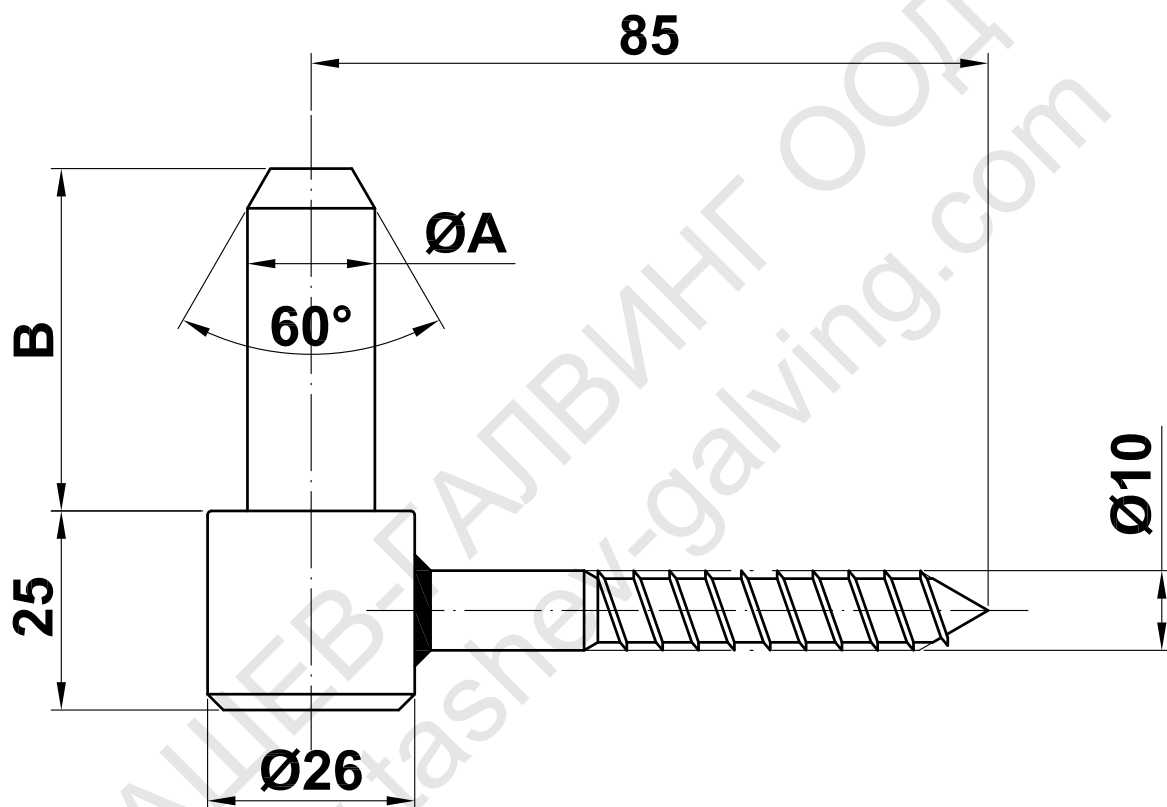

Pernio a muro roscado Mod. 4700

ØA	B
14	38
16	43